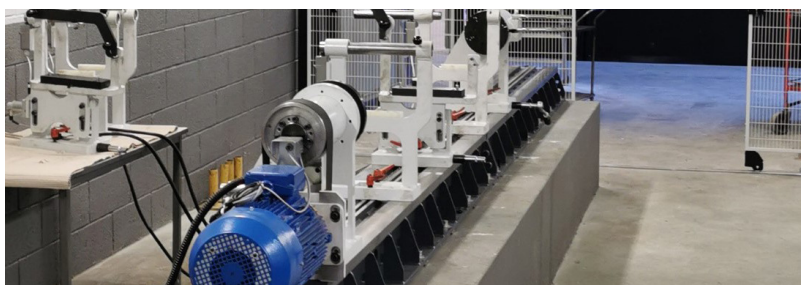

Transmission

- Fabrication & Réparation de cardans
 - Equilibrage grande longueur
 - 2 palier intermédiaires
 - Rapport d'équilibrage

Intervention sur site

Dotée de camions ateliers totalement équipés, la société Laporte intervient directement sur site et en atelier. Elle propose une palette de services et de solutions techniques dans des domaines de compétences parfaitement maîtrisés : contrôle, étude diagnostic, analyse, réparation, reconstruction, installation, vente de moteurs industriels, de groupes électrogènes, de boîtes de vitesses, de pièces détachées et de consommables.

- Diagnostic
- Réparation : dépose & repose, mise en service, contrôle des interfaces moteurs / machines
 - Maintenance

NOS APPLICATIONS

laporte

Atelier 2500m²

Equipe technique : 10 techniciens - régulièrement formés chez les constructeurs